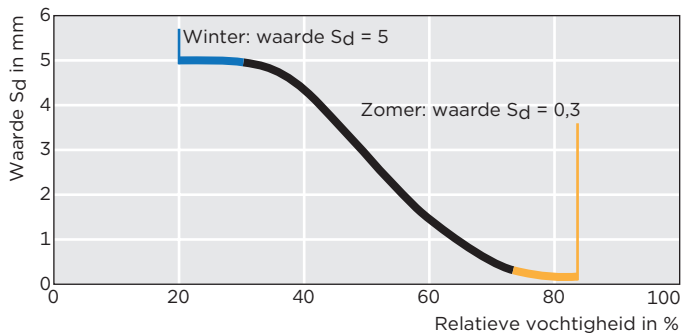

VARIO® KM DUPLEX

De weerstandsfactor van de Isover Vario® KM Duplex UV klimaatfolie is afhankelijk van de gemiddelde relatieve luchtvochtigheid in de constructie en varieert tussen 5 m in de winter en 0,3 m in de zomer.

ISOVER VARIO® KM DUPLEX UV: ONDOORLATEND VOOR VLUCHTIGE STOFFEN

Isover Vario® KM Duplex UV klimaatfolie is gemaakt van een polyamide dat speciaal werd ontwikkeld voor contact met voedingsstoffen. Ze is onschadelijk voor het milieu en ondoorlatend voor vluchtige stoffen.

Goed om weten: de ondoorlaatbaarheid voor vluchtige stoffen verhindert de verspreiding in de woning van stoffen afkomstig van houtbeschermers. Zo bieden ze in oude gebouwen bescherming tegen houtbeschermers zoals PCB's (polychloorbifenylnyl) en lindaan, waarvan het gebruik bij wet verboden is.

TECHNISCHE GEGEVENS

Materiaal	Polymeerfolie op basis van polyamide
Dikte	ca. 0,2 mm
Gewicht	ca. 80 gram per m²
Brandklasse	E
S_d-waarde	0,3 m ≤ S_d ≤ 5,0 m
UV-bestendig	Directe blootstelling: 3 maanden Achter bijvoorbeeld glas (binnen-toepassing): tot 18 maanden
Temperatuurbestendigheid	-40°C tot +80°C

AFMETINGEN

Afmeting rol in mm	Aantal m² per rol	Besteleenheid	Aantal m² per besteleenheid
1500 x 40000	60	rol	60

LEVERINGSVORM

Isover Vario® KM Duplex UV klimaatfolie is per stuk verpakt in een plastic zak.

VERWERKING

Isover Vario® KM Duplex UV klimaatfolie wordt aan de warme zijde van de constructie voor het isolatiemateriaal aangebracht en vastgeniet op de gordingen/sporen. De verschillende foliebanen dienen elkaar ruimschoots te overlappen (minstens 15 cm). Daar waar de Isover Vario® KM Duplex UV klimaatfolie vastgeniet wordt of waar twee banen elkaar overlappen, wordt het éénzijdige afplaktape Isover Vario® KB1 geplakt, zodat de luchtdichtheid verzekerd wordt. Om een goede lucht-

dampdichtheid aan de randen van de Isover Vario® KM Duplex UV klimaatfolie te krijgen, is er de dichtingskit Isover Vario® DoubleFit® kit. De Isover Vario® KM Duplex UV klimaatfolie plakt onmiddellijk op de Isover Vario® DoubleFit® kit. Deze dichtingskit maakt het mogelijk om de Isover klimaatfolie rechtstreeks op poreuze ondergronden, zoals hout en baksteen, aan te brengen.

ACCESSOIRES ISOVER VARIO® SYSTEM

Voor een goede damp- en luchtdichtheid van een constructie zijn de onderstaande onderdelen van het Isover Vario® System beschikbaar:

Isover Vario® KB1 tape

Enkelzijdige tape voor het luchtdicht afplakken van naden tussen foliebanen van Isover Vario® KM Duplex UV klimaatfolie.

Afmeting rol in mm	Aantal m¹ per rol	Besteleenheid	Aantal rollen per besteleenheid	Aantal m¹ per besteleenheid
60 x 25000	40	doos	5	200

Isover Vario® Multitape SL

Enkelzijdig, flexibel tape voor het luchtdicht afplakken van aansluitingen met de dakramen, leidingen en doorvoeringen.

Afmeting rol in mm	Aantal m¹ per rol	Besteleenheid	Aantal rollen per besteleenheid	Aantal m¹ per besteleenheid
60 x 25000	25	doos	10	250

Isover Vario® DoubleFit® kit