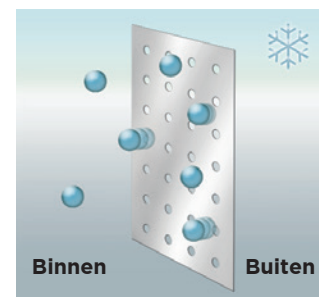

Winter

Bij een relatief lage luchtvochtigheid tijdens de koude maanden verandert de moleculaire structuur van Isover Vario® KM Duplex UV klimaatfolie en verhoogt de diffusieweerstand tot 5 m. Het vocht van de binnenlucht kan niet doordringen naar de muur of het dak.