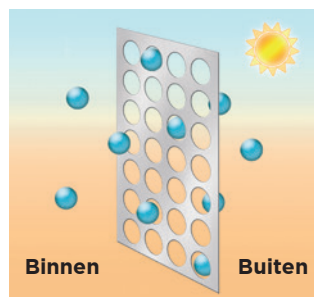

TOEPASSING

Isover Vario® KM Duplex UV klimaatfolie wordt toegepast als dampremmende laag in gevel- en dakconstructies. De klimaatfolie dient altijd aan de warme zijde van de constructie te worden aangebracht. Met de intelligente Isover klimaatfolie is het zelfs mogelijk om platdakconstructies aan de binnenzijde na te isoleren zonder het risico van vochtproblemen, mits de Isover klimaatfolie volgens de verwerkingsvoorschriften is aangebracht. De technische waarden van de Isover Vario® KM Duplex UV klimaatfolie zijn uitsluitend geldig in combinatie met minerale wol producten van Isover.

Let op: bij toepassing van de Isover Vario® KM Duplex UV klimaatfolie dient de binnenafwerking van de constructie damp-open te zijn (bijv. Gyproc gipskartonplaten).

PRODUCTVOORDELEN

- Vochtregulerende folie met een dampremmende én een drogende functie.
- Permanente bescherming tegen vochtproblemen.
- Ook toepasbaar onder dampdichte daken.
- Geschikt voor luchtdicht bouwen.

EEN DAMPSCHERM DAT ZICH AANPAST AAN DE SEIZOENEN

In zomer en winter zorgt de innovatieve Isover Vario® KM Duplex UV klimaatfolie voor een flexibele aanpassing aan alle weersomstandigheden. Deze folie is geschikt voor alle houtwerk- en massieve constructies. Tijdens de wintermaanden wordt het vocht door de Isover Vario® KM Duplex UV klimaatfolie aan de binnenkant van de ruimten tegengehouden. Tijdens de zomermaanden wordt het vocht van de constructie naar de binnenkant afgeleid, waardoor de vochtige delen

van het houtwerk gemakkelijker kunnen drogen. Door deze dubbele functie van de klimaatfolie wordt schimmel en houtrot voorkomen.

Voorwaarde: de overlappingsen van de foliebanen zorgvuldig luchtdicht afplakken en alle doorbrekingen van de luchtdichte schil van de constructie, bijvoorbeeld schoorstenen, leidingen en diverse installaties, duurzaam luchtdicht maken. Dit kan worden gerealiseerd met de verschillende accessoires van het Isover Vario® assortiment (zie achterzijde).